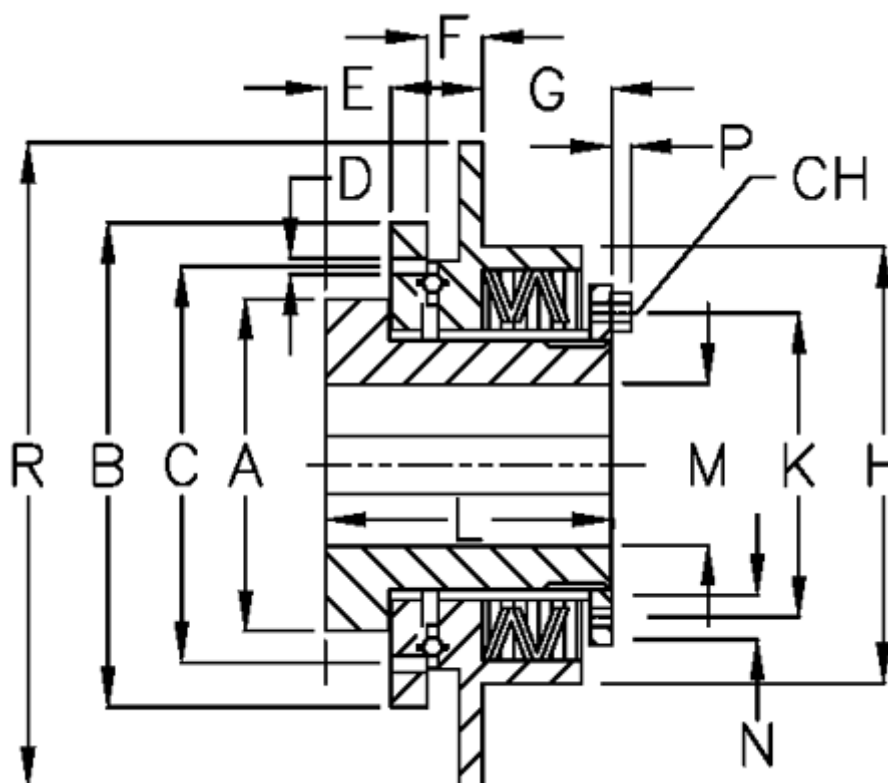

Varenummer: 46952014
Beskrivelse: Safeguard mini E 20 LL

Mål

A = 36
B = 55
C = 46
CH = 7
D = 6xM5
E = 11.5
F = 5.5
G = 21.7

H = 53
K = 38
L = 50
M max = 20
M min = 7
N = 3
P = 2.8
R = 80

Tallerkenfjeder montering = 3x1L
Tallerkenfjeder udførelse = LL - svær